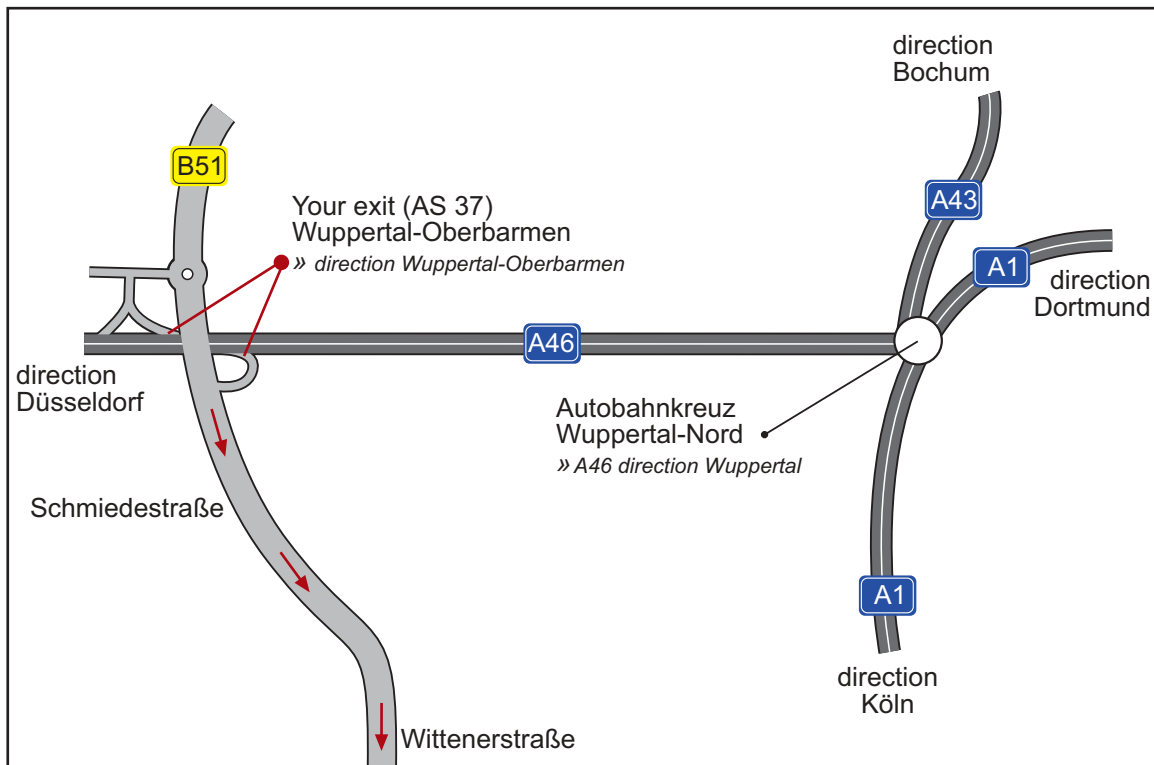

# SCHMERSAL

## Route description

After ca. 2 km left -  
Industriegebiet Nächstebreck